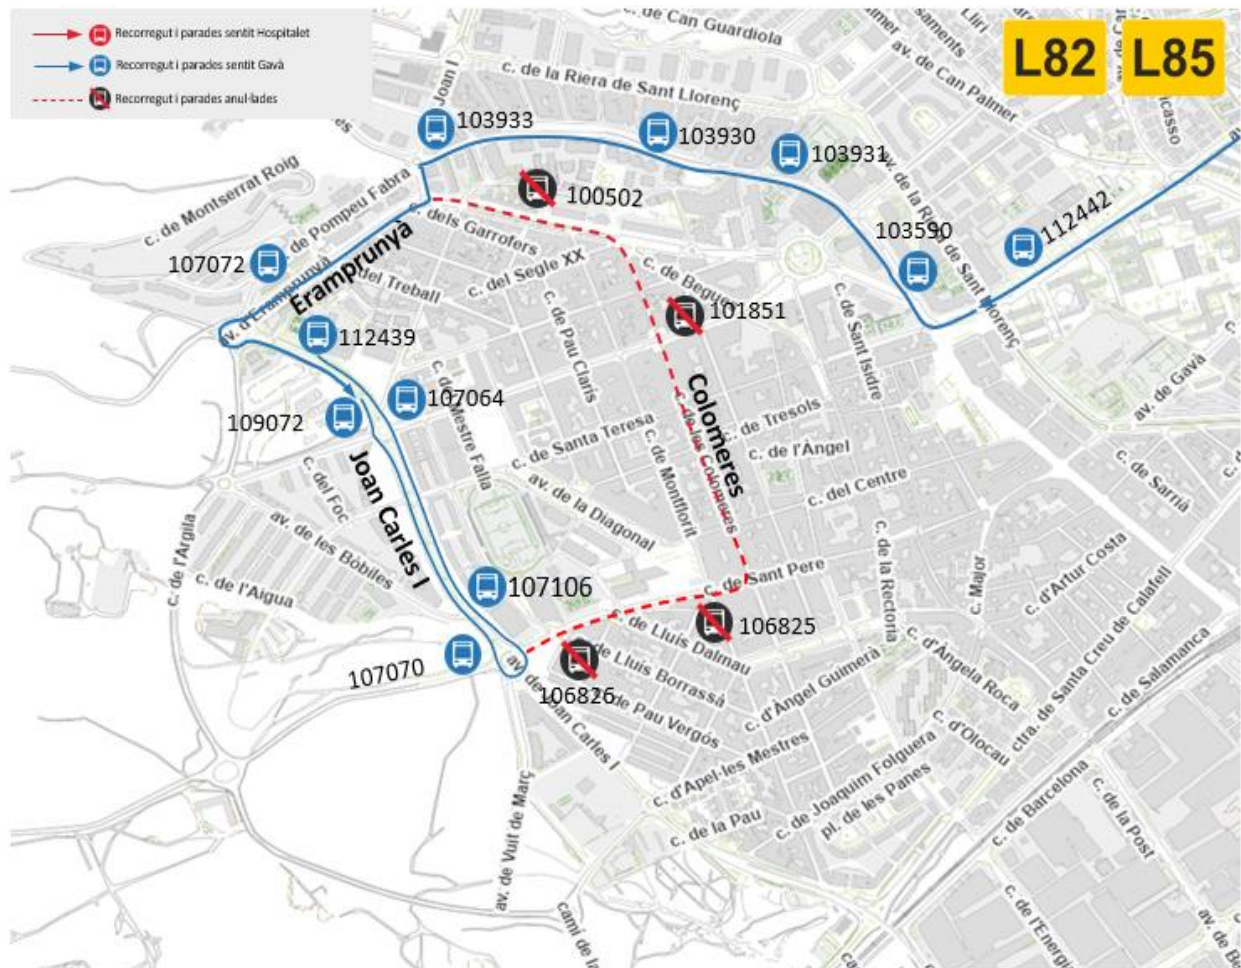

Avís d'incidència

Dia 30 des de les **8:00** fins a
les **15:00** del dia 6 de maig

L82 L85

Parada anul·lada

Fira Espàrrecs

Parada provisional a la Avinguda Joan Carles I

AMB **INFORMACIÓ**
010 www.amb.cat/mobilitat

AMB mobilitat
Descarrega-te-la
gratuïtament

avanza 
BY MOBILITY ADO

900 859 969

 **AMB** Bus Metropolità